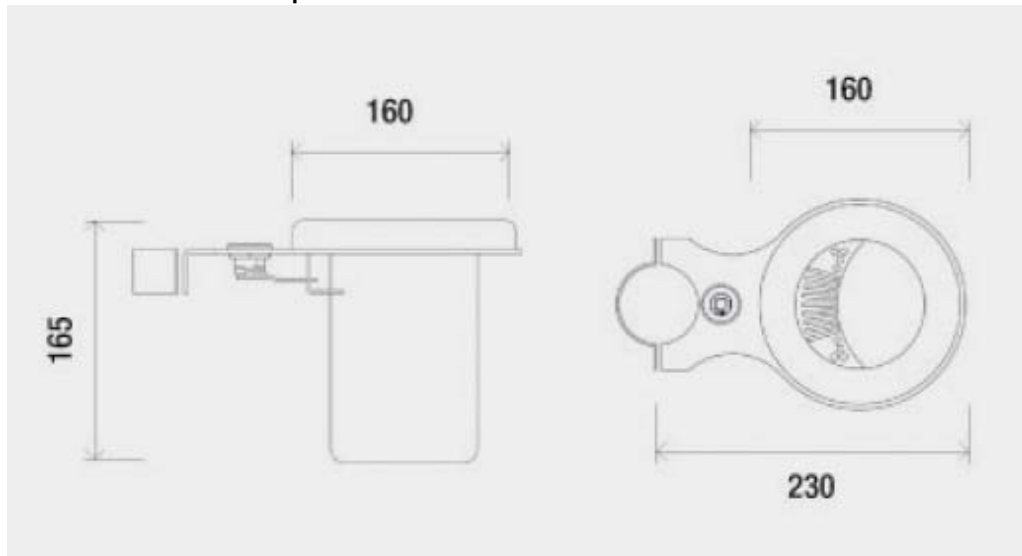

2217 POSACENERE VIRGILIO

Contenitore posacenere in lamiera di acciaio elettrozincato verniciato con vernice a polvere poliesteri nei colori RAL.

Predisposto per il fissaggio a tubolare D.60 tramite apposite staffe o incastro al contenitore.

Il sistema di svuotamento avviene tramite serratura con chiave universale facilmente sostituibile ed applicabile ai cestini già esistenti: modello Pietro (2200) o altri con tubolare D. 60

Diametro: 160 mm Capacità: 1,2 l Altezza: 165 mm Peso: 1 Kg